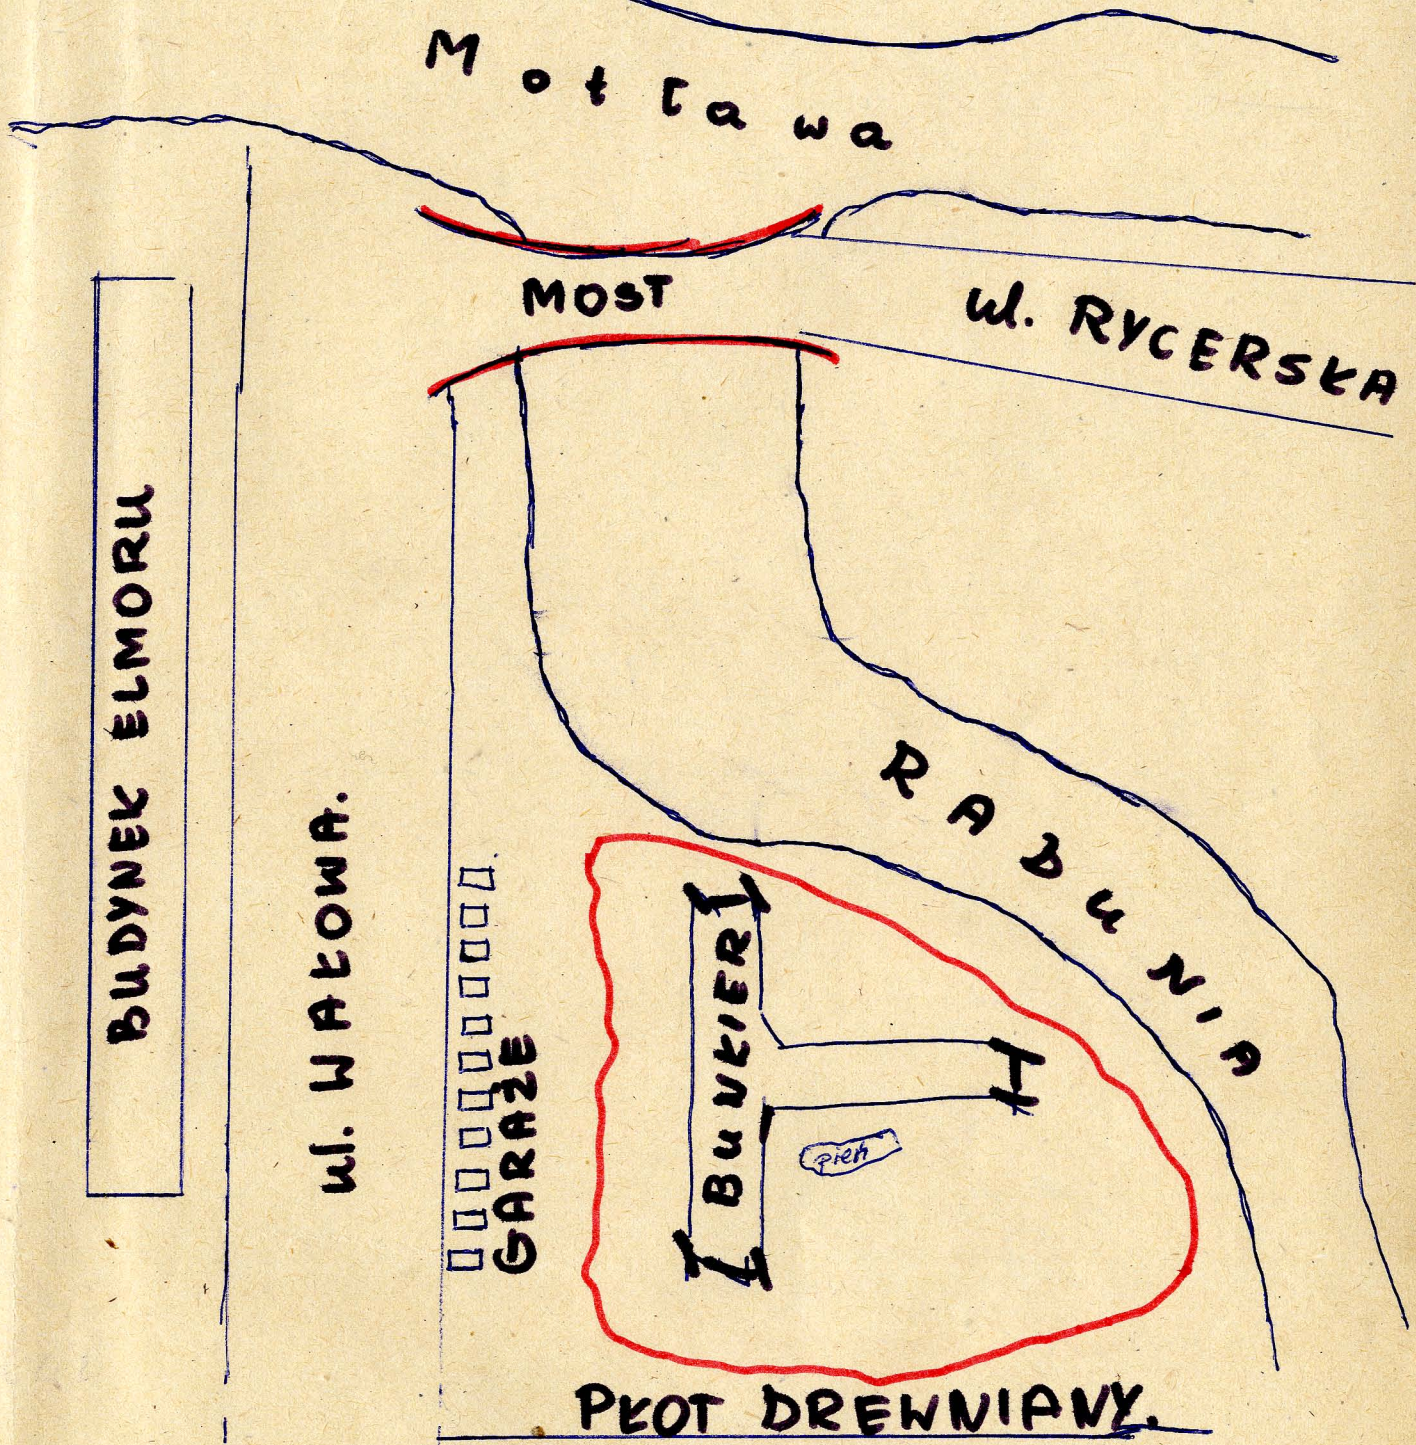

Opolanski de 8-11-1980¹²

Szalic odrzety miejscę spozycania alkoholu
przez Szerepańskiego i pozostałych w du. 13
16. I. 1980 r. na podstawie wskazania przez
Romanowskięo.

- linię czerwoną oznaczono miejscę roloków
bunkier, jako miejscę spozycania
alkoholu przez Szerepańskiego i
innych.